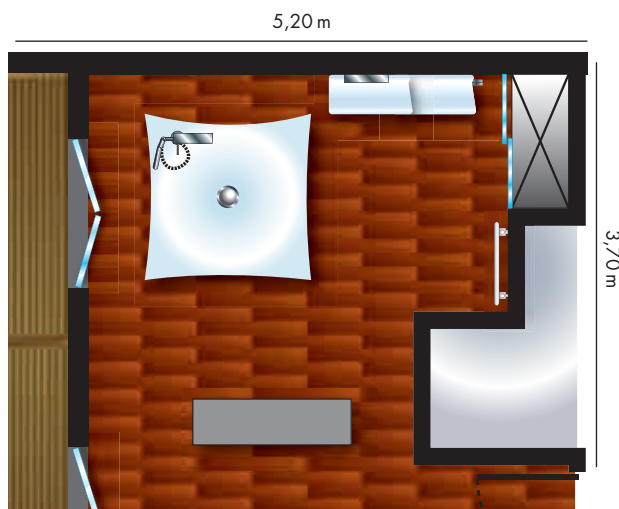

L'art du bain : scènes autour de la baignoire

Le baldaquin créé par la conceptrice, est symétrique à la baignoire et offre une voûte étoilée grâce à ses multiples trous où passe de la fibre optique. Une féerie qui ajoute à la magie du lieu.

Avec sa forme gracieuse et tendue comme une voile gonflée par le vent, cette baignoire étonnante se révèle accueillante et s'alimente ici par une large cascade à bec plat en surplomb dans un angle. Dans la même quête de formes fluides, la vasque posée comme une virgule sur le mur se déverse directement dans le sol ! Le placard et le radiateur en verre miroir confirment l'esprit léger de la pièce.

CONCEPTION ISABELLE FRÉON, ARCHITECTE D'INTÉRIEUR

RÉALISATION SOCIÉTÉ PAJOT CHENECHAUD

Baignoire **Legera de Flaminia**. Robinetterie **Axor Massaud**.

Vasque **Eumar**. Radiateur électrique **Campa**. Parquet en jatoba.

Cheminée **Faber**. Lit **Roche Bobois**, Rideaux tissu **Christian Lacroix**.

Voie lactée

La cheminée à éthanol
désirée par la cliente,
fait office de virtuelle
démarcation entre les deux
espaces de la pièce en
offrant un spectacle dansant.